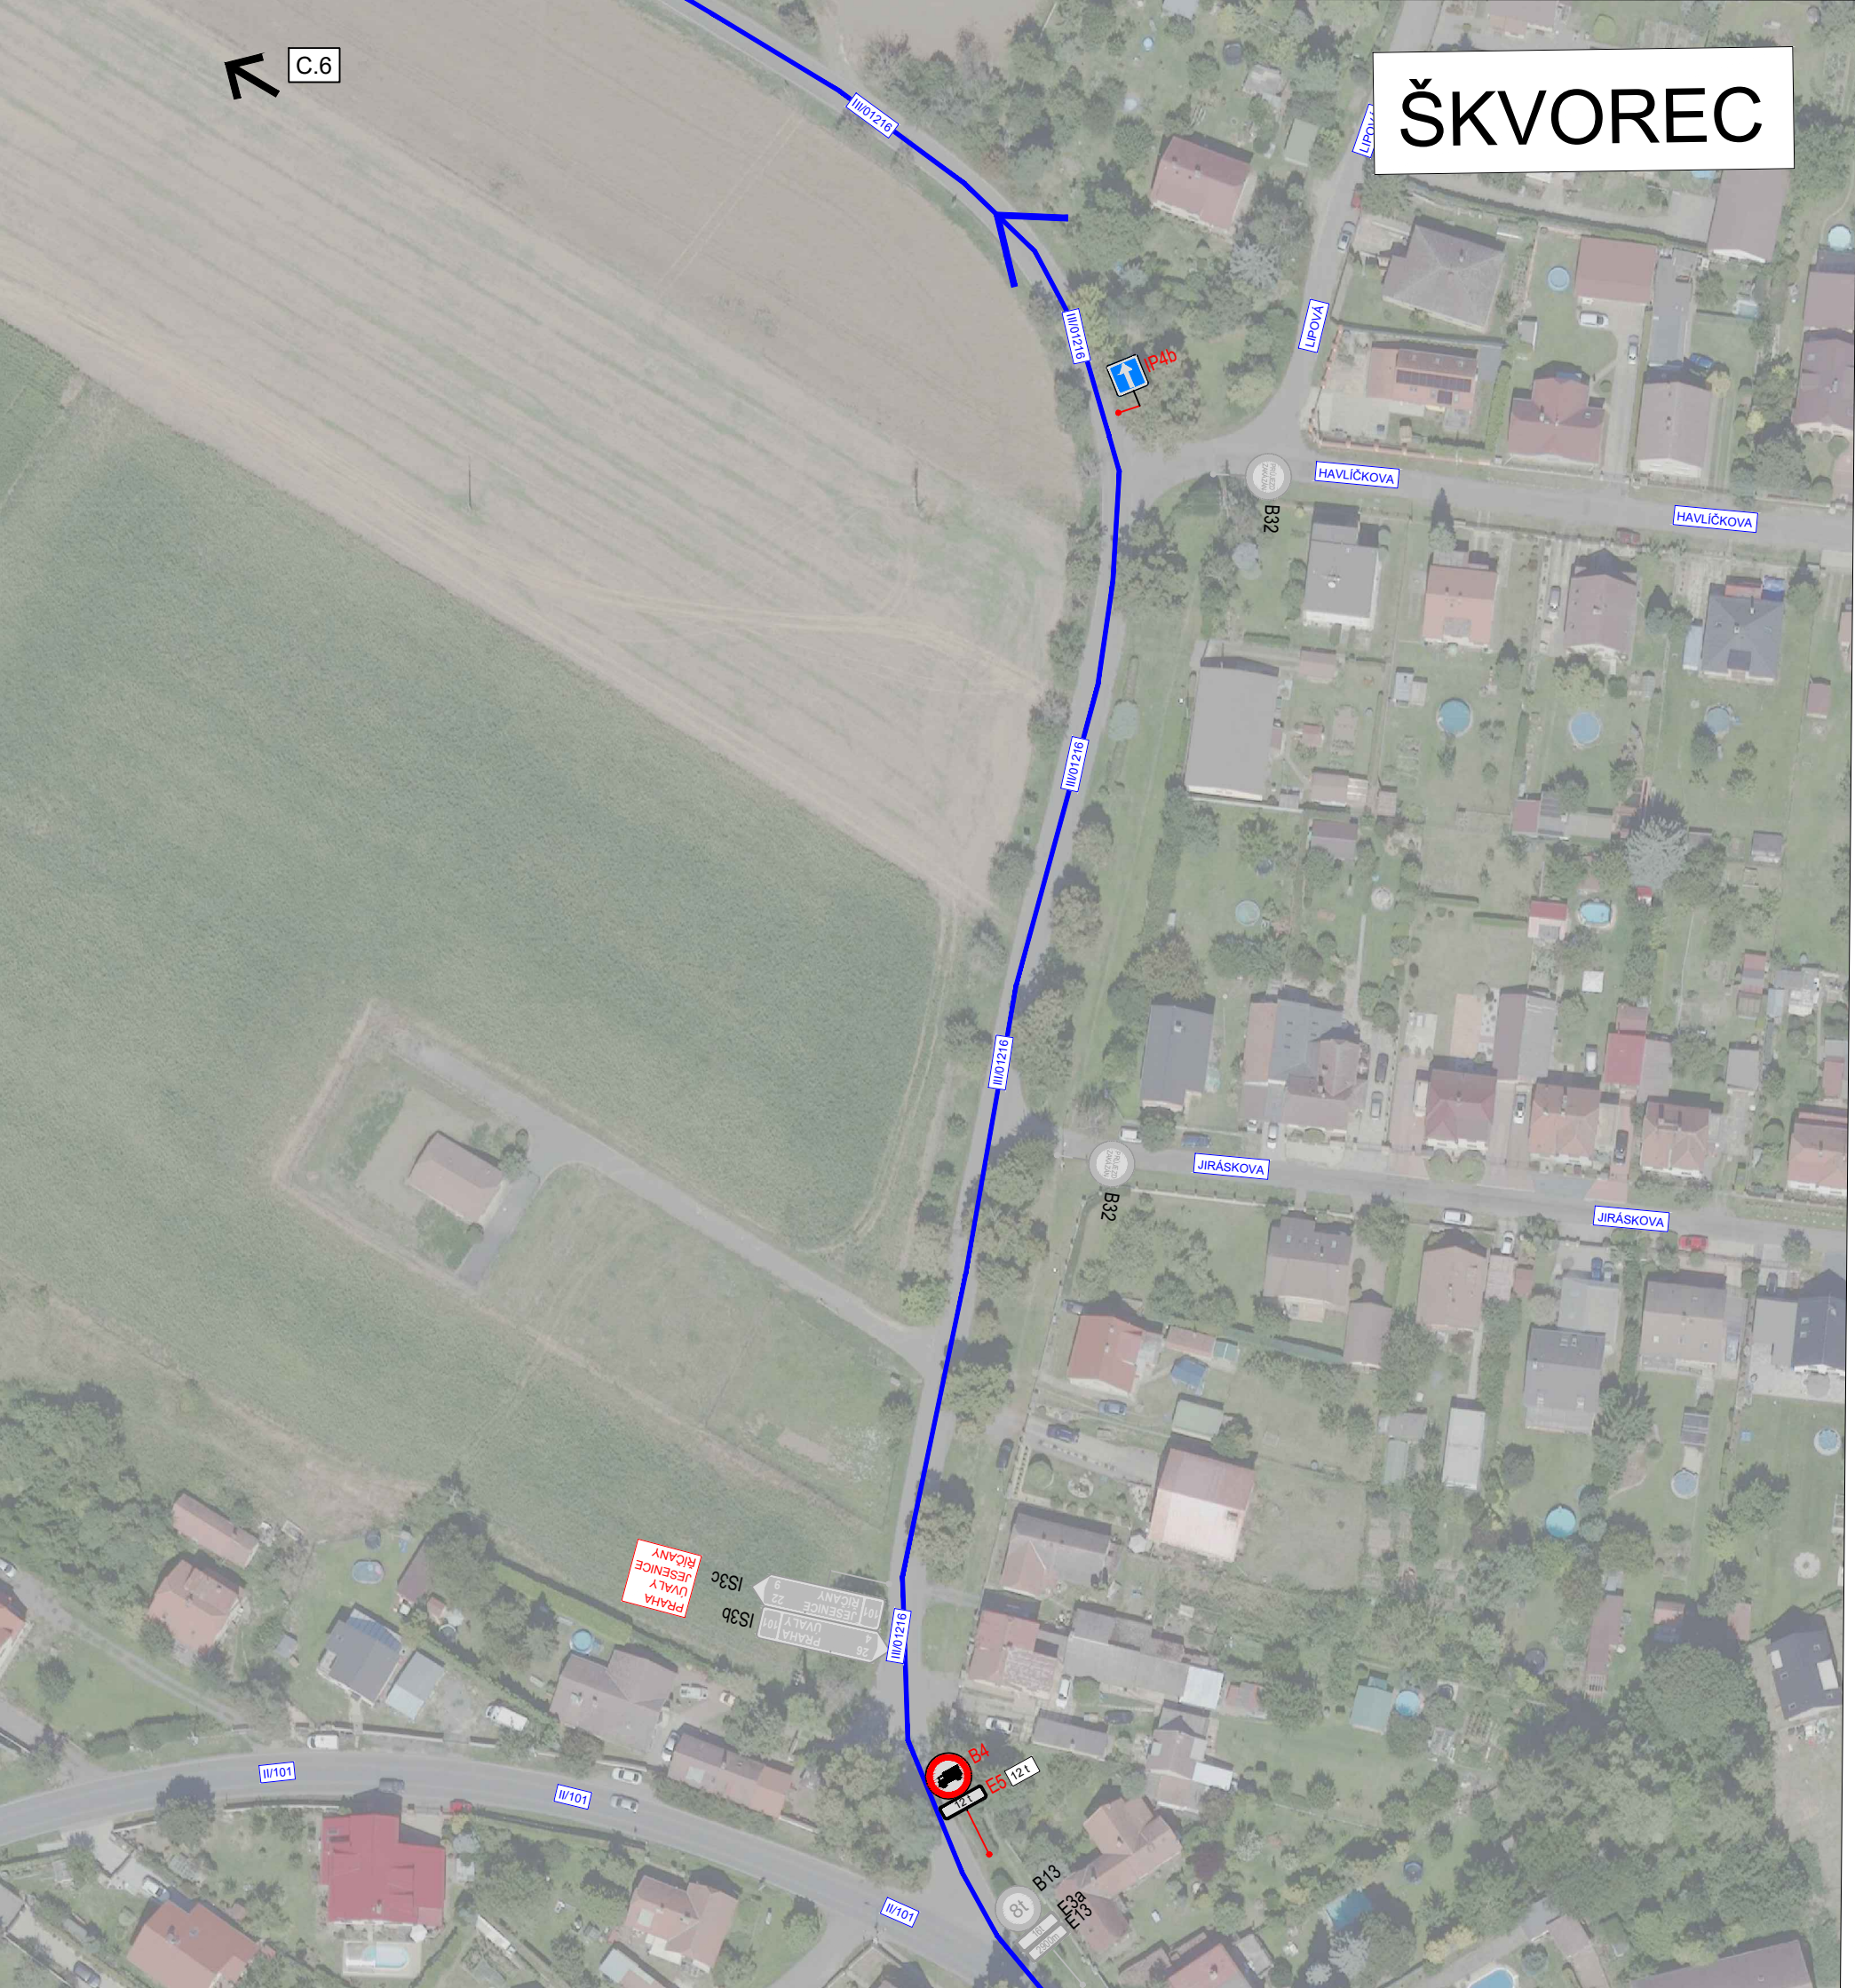

↖ C.6

ŠKVOREC