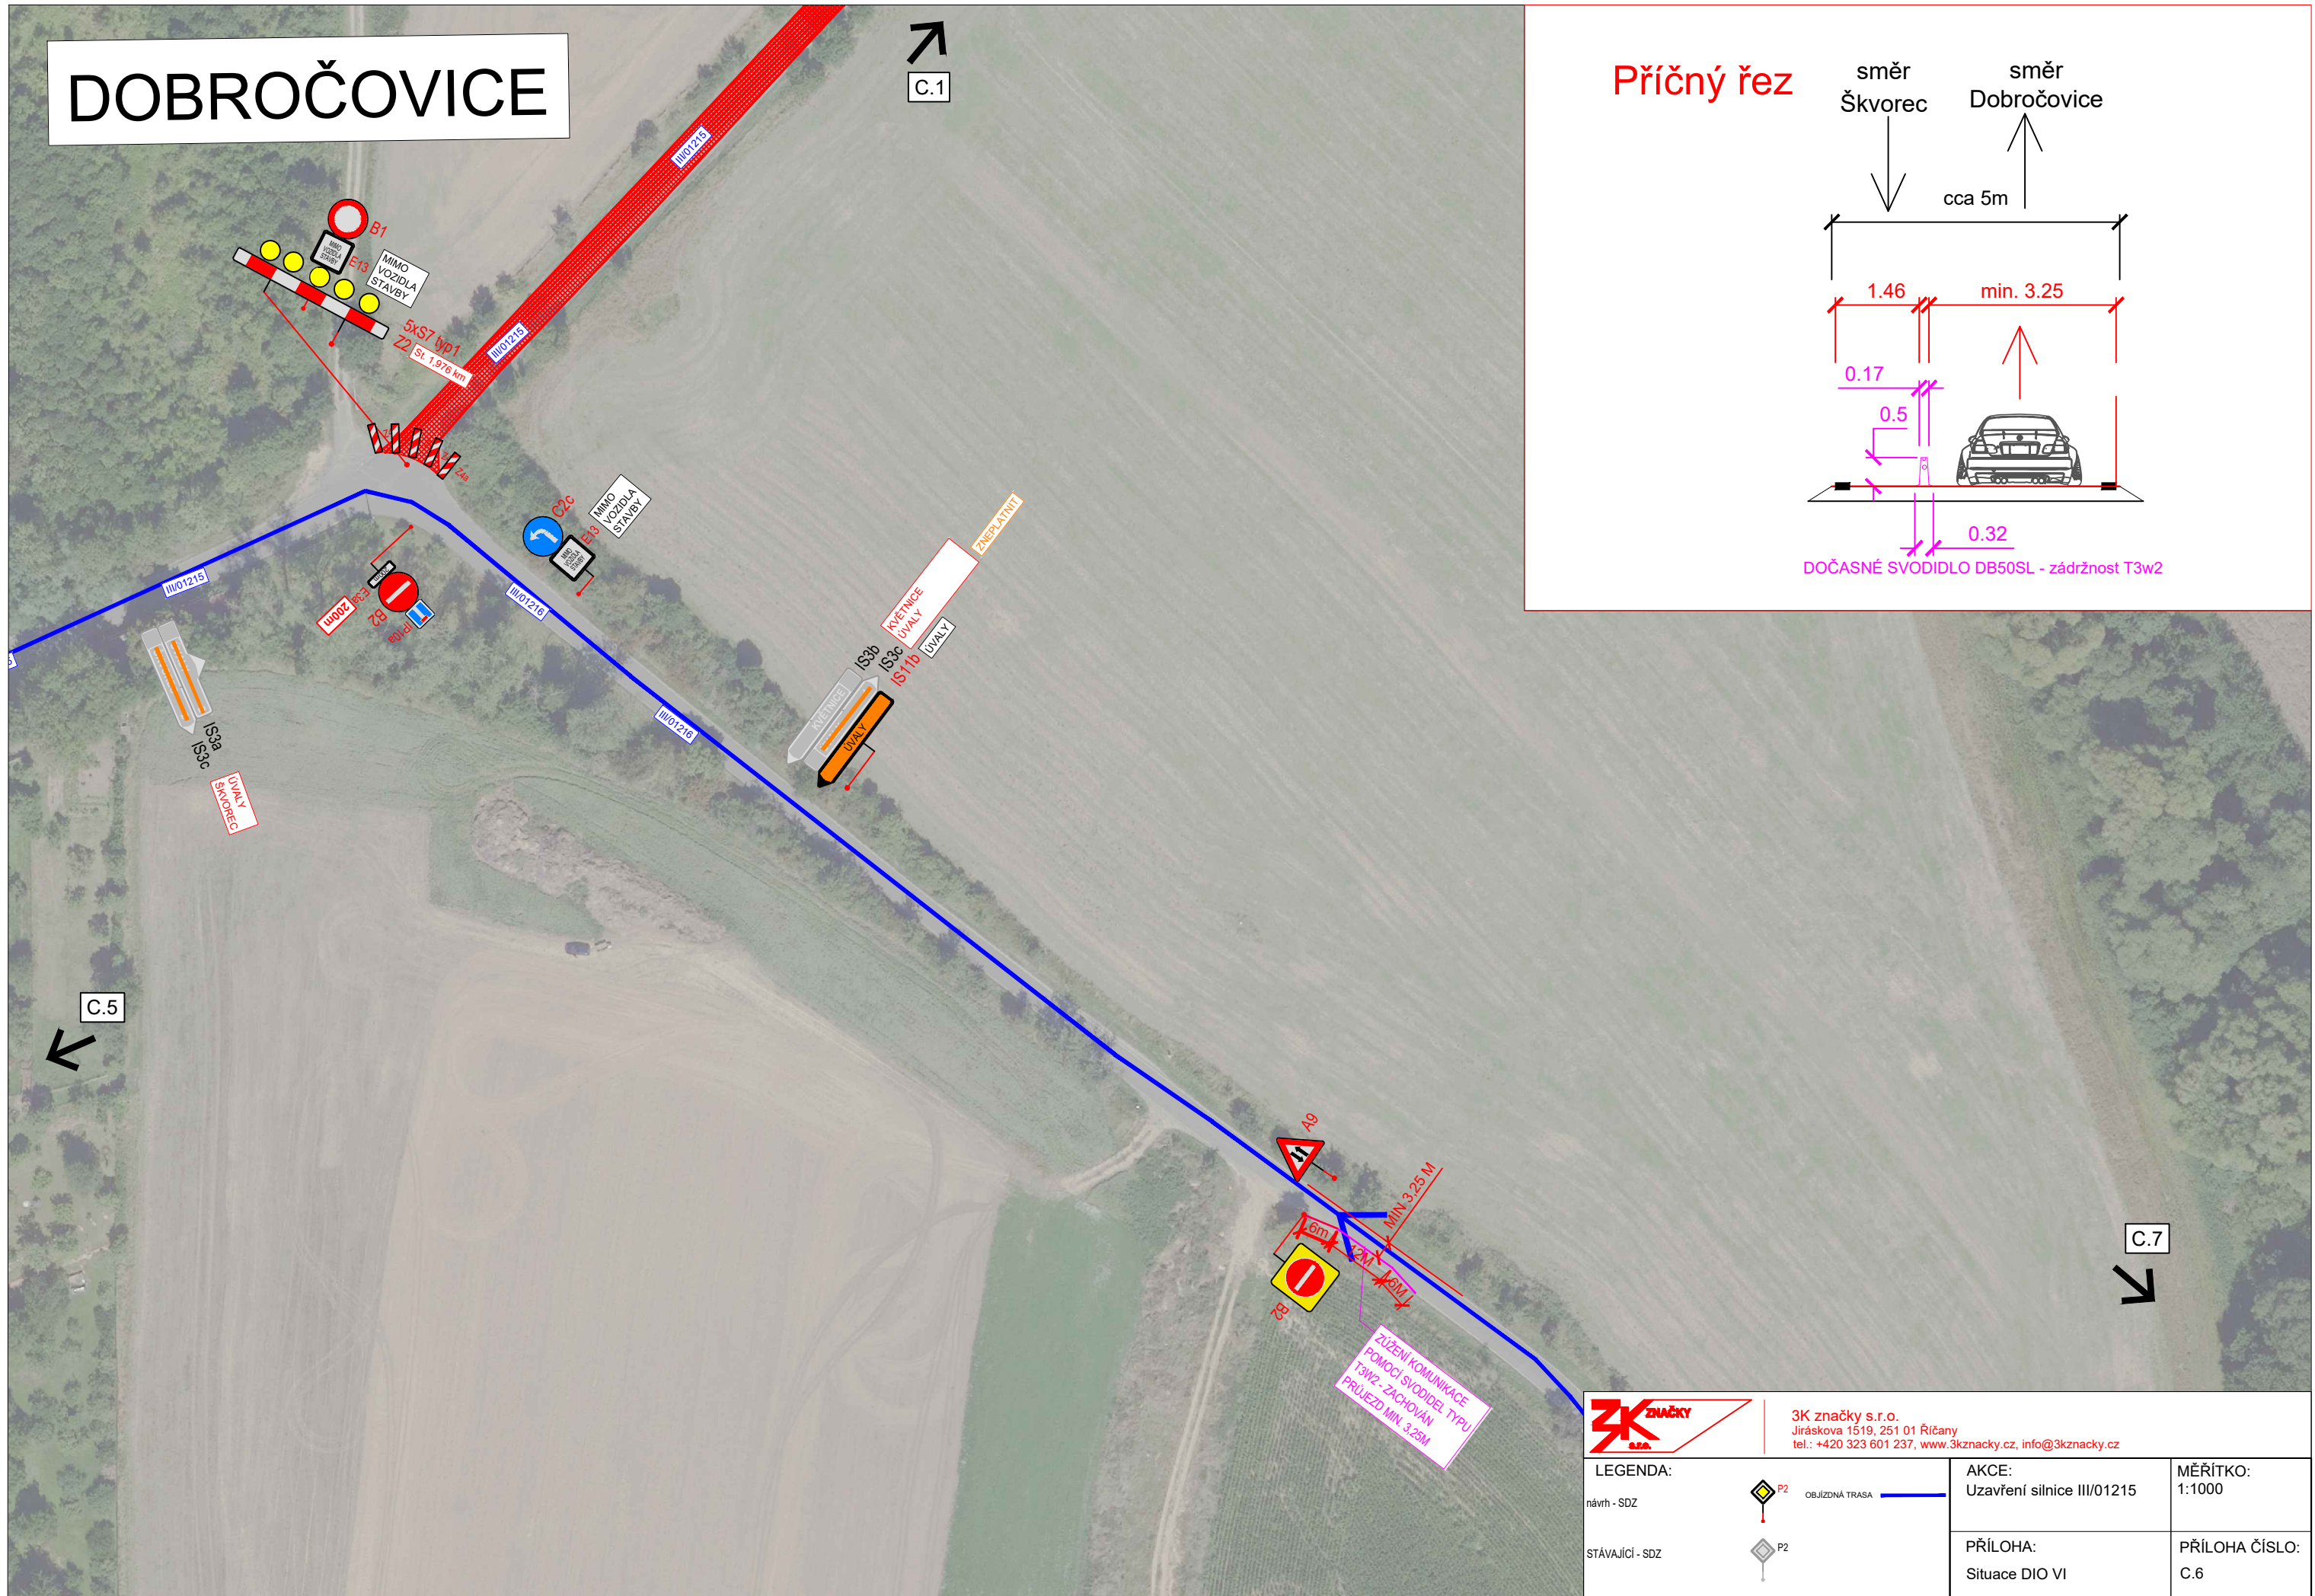

VYPRACOVAL: Petr Kolář

HL. INŽENÝR PROJEKTU: Jakub Turoň

INVESTOR:
ŘSD s.p.

ČÍSLO ZAKÁZKY:
25 01 074

DATUM:
10/2025

AKCE:

Uzavření silnice III/01215

MĚŘÍTKO: 1:80000

Délka záboru: 1,4 km

Délka objízdné trasy: 6,1 km

DETAIL A

DETAIL B

3K značky s.r.o.
Jiráskova 1519, 251 01 Říčany
tel.: +420 323 601 237, www.3kzacky.cz, info@3kzacky.cz

LEGENDA:

návrh - SDZ

STÁVAJÍCÍ - SDZ

OBJÍZDNÁ TRASA

AKCE:
Uzavření silnice III/01215

PŘÍLOHA:
Přehledná mapa

MĚŘITKO:
1:40 000

PŘÍLOHA ČÍSLO:
B

ÚVALY

		3K značky s.r.o. Jiráskova 1519, 251 01 Říčany tel.: +420 323 601 237, www.3kznancky.cz, info@3kznancky.cz	
LEGENDA: návrh - SDZ OBJÍZDNÁ TRASA		AKCE: Uzavření silnice III/01215	
STÁVAJÍCÍ - SDZ		PŘÍLOHA: Situace DIO I	
		MĚŘÍTKO: 1:1000	
		PŘÍLOHA ČÍSLO: C.1	

DOBROČOVICE

Příčný řez

		3K značky s.r.o. Jiráskova 1519, 251 01 Říčany tel.: +420 323 601 237, www.3kzacky.cz, info@3kzacky.cz	
LEGENDA: návrh - SDZ OBJÍZDNÁ TRASA		AKCE: Uzavření silnice III/01215	MĚŘÍTKO: 1:1000
STÁVAJÍCÍ - SDZ		PŘÍLOHA: Situace DIO VI	PŘÍLOHA ČÍSLO: C.6