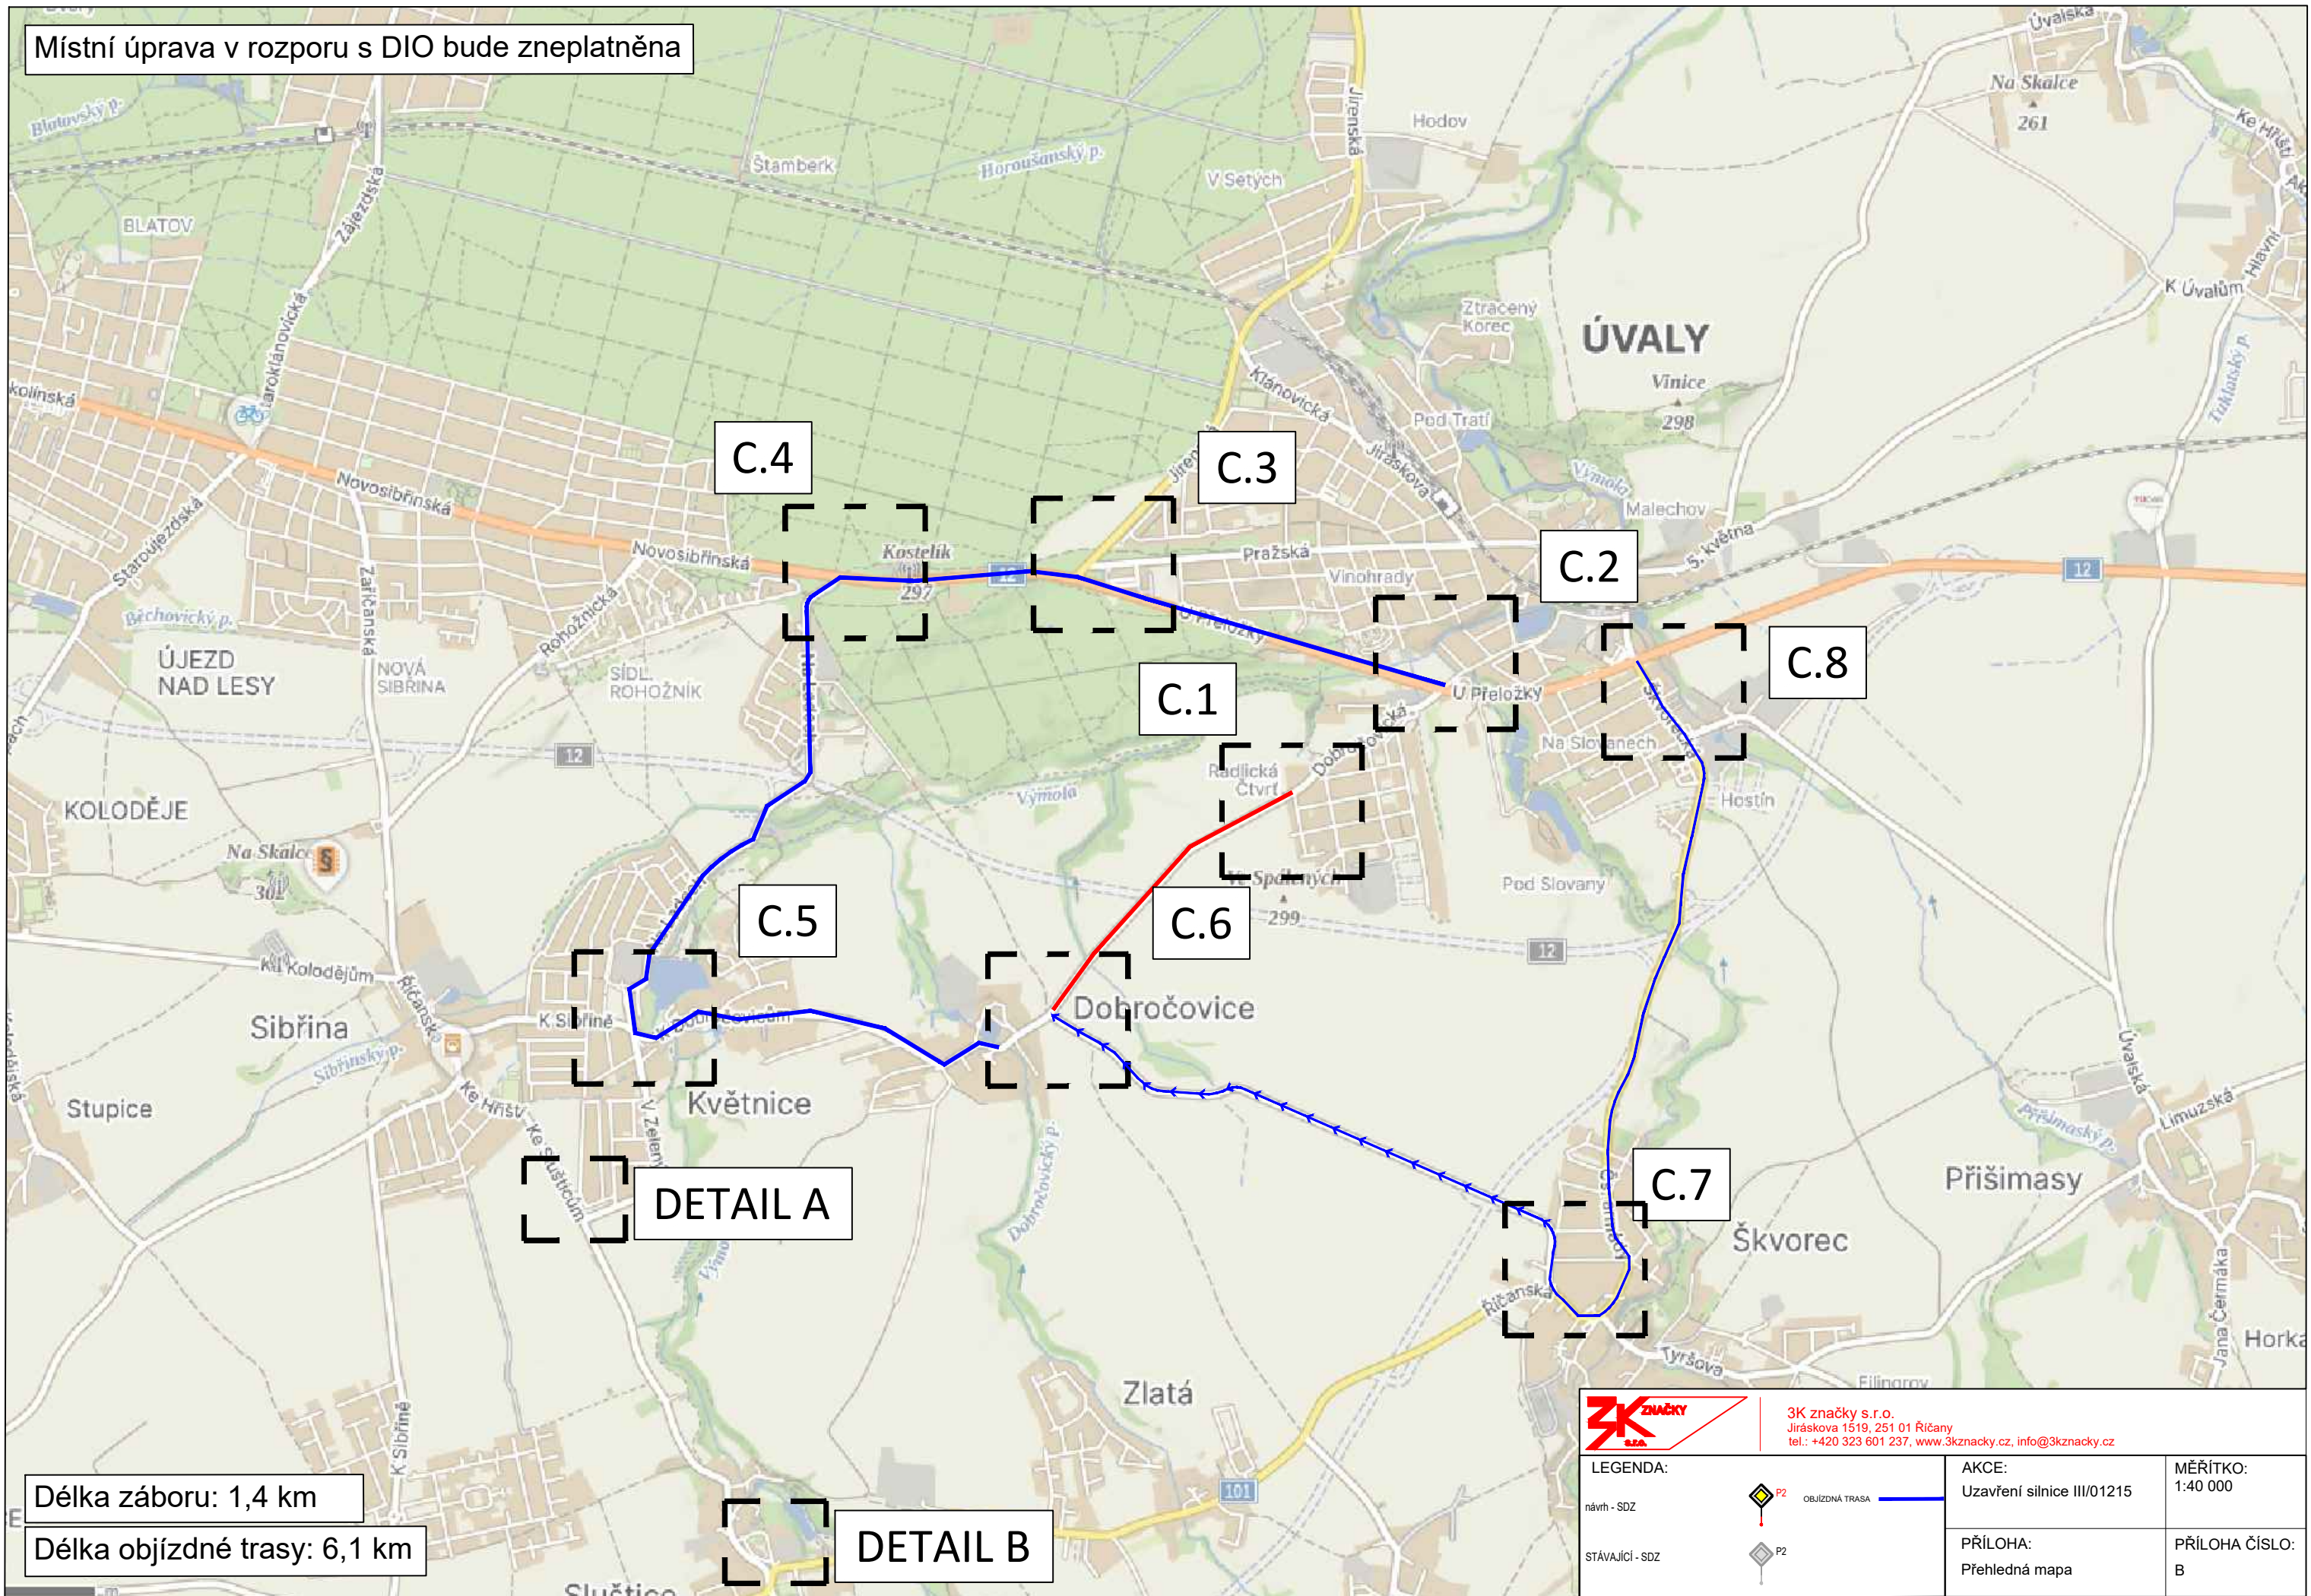

VYPRACOVAL: Petr Kolář

HL. INŽENÝR PROJEKTU: Jakub Turoň

INVESTOR:
ŘSD s.p.

ČÍSLO ZAKÁZKY:
25 01 074

DATUM:
10/2025

AKCE:

Uzavření silnice III/01215

MĚŘÍTKO: 1:80000

FORMÁT: A3

STUPEŇ: RDS

PŘÍLOHA ČÍSLO:

PŘÍLOHA:

Zájmová mapa

KOPIE ČÍSLO:

A

Místní úprava v rozporu s DIO bude zneplatněna

Délka záboru: 1,4 km

Délka objízdné trasy: 6,1 km

DETAIL A

DETAIL B

3K značky s.r.o.
Jiráskova 1519, 251 01 Říčany
tel.: +420 323 601 237, www.3kzacky.cz, info@3kzacky.cz

LEGENDA:

návrh - SDZ

STÁVAJÍCÍ - SDZ

OBJÍZDNÁ TRASA

AKCE:
Uzavření silnice III/01215

PŘÍLOHA:
Přehledná mapa

MĚŘITKO:
1:40 000

PŘÍLOHA ČÍSLO:
B

ÚVALY

		3K značky s.r.o. Jiráskova 1519, 251 01 Říčany tel.: +420 323 601 237, www.3kznancky.cz, info@3kznancky.cz	
LEGENDA: návrh - SDZ OBJÍZDNÁ TRASA		AKCE: Uzavření silnice III/01215	
STÁVAJÍCÍ - SDZ		PŘÍLOHA: Situace DIO I	
		MĚŘÍTKO: 1:1000	
		PŘÍLOHA ČÍSLO: C.1	