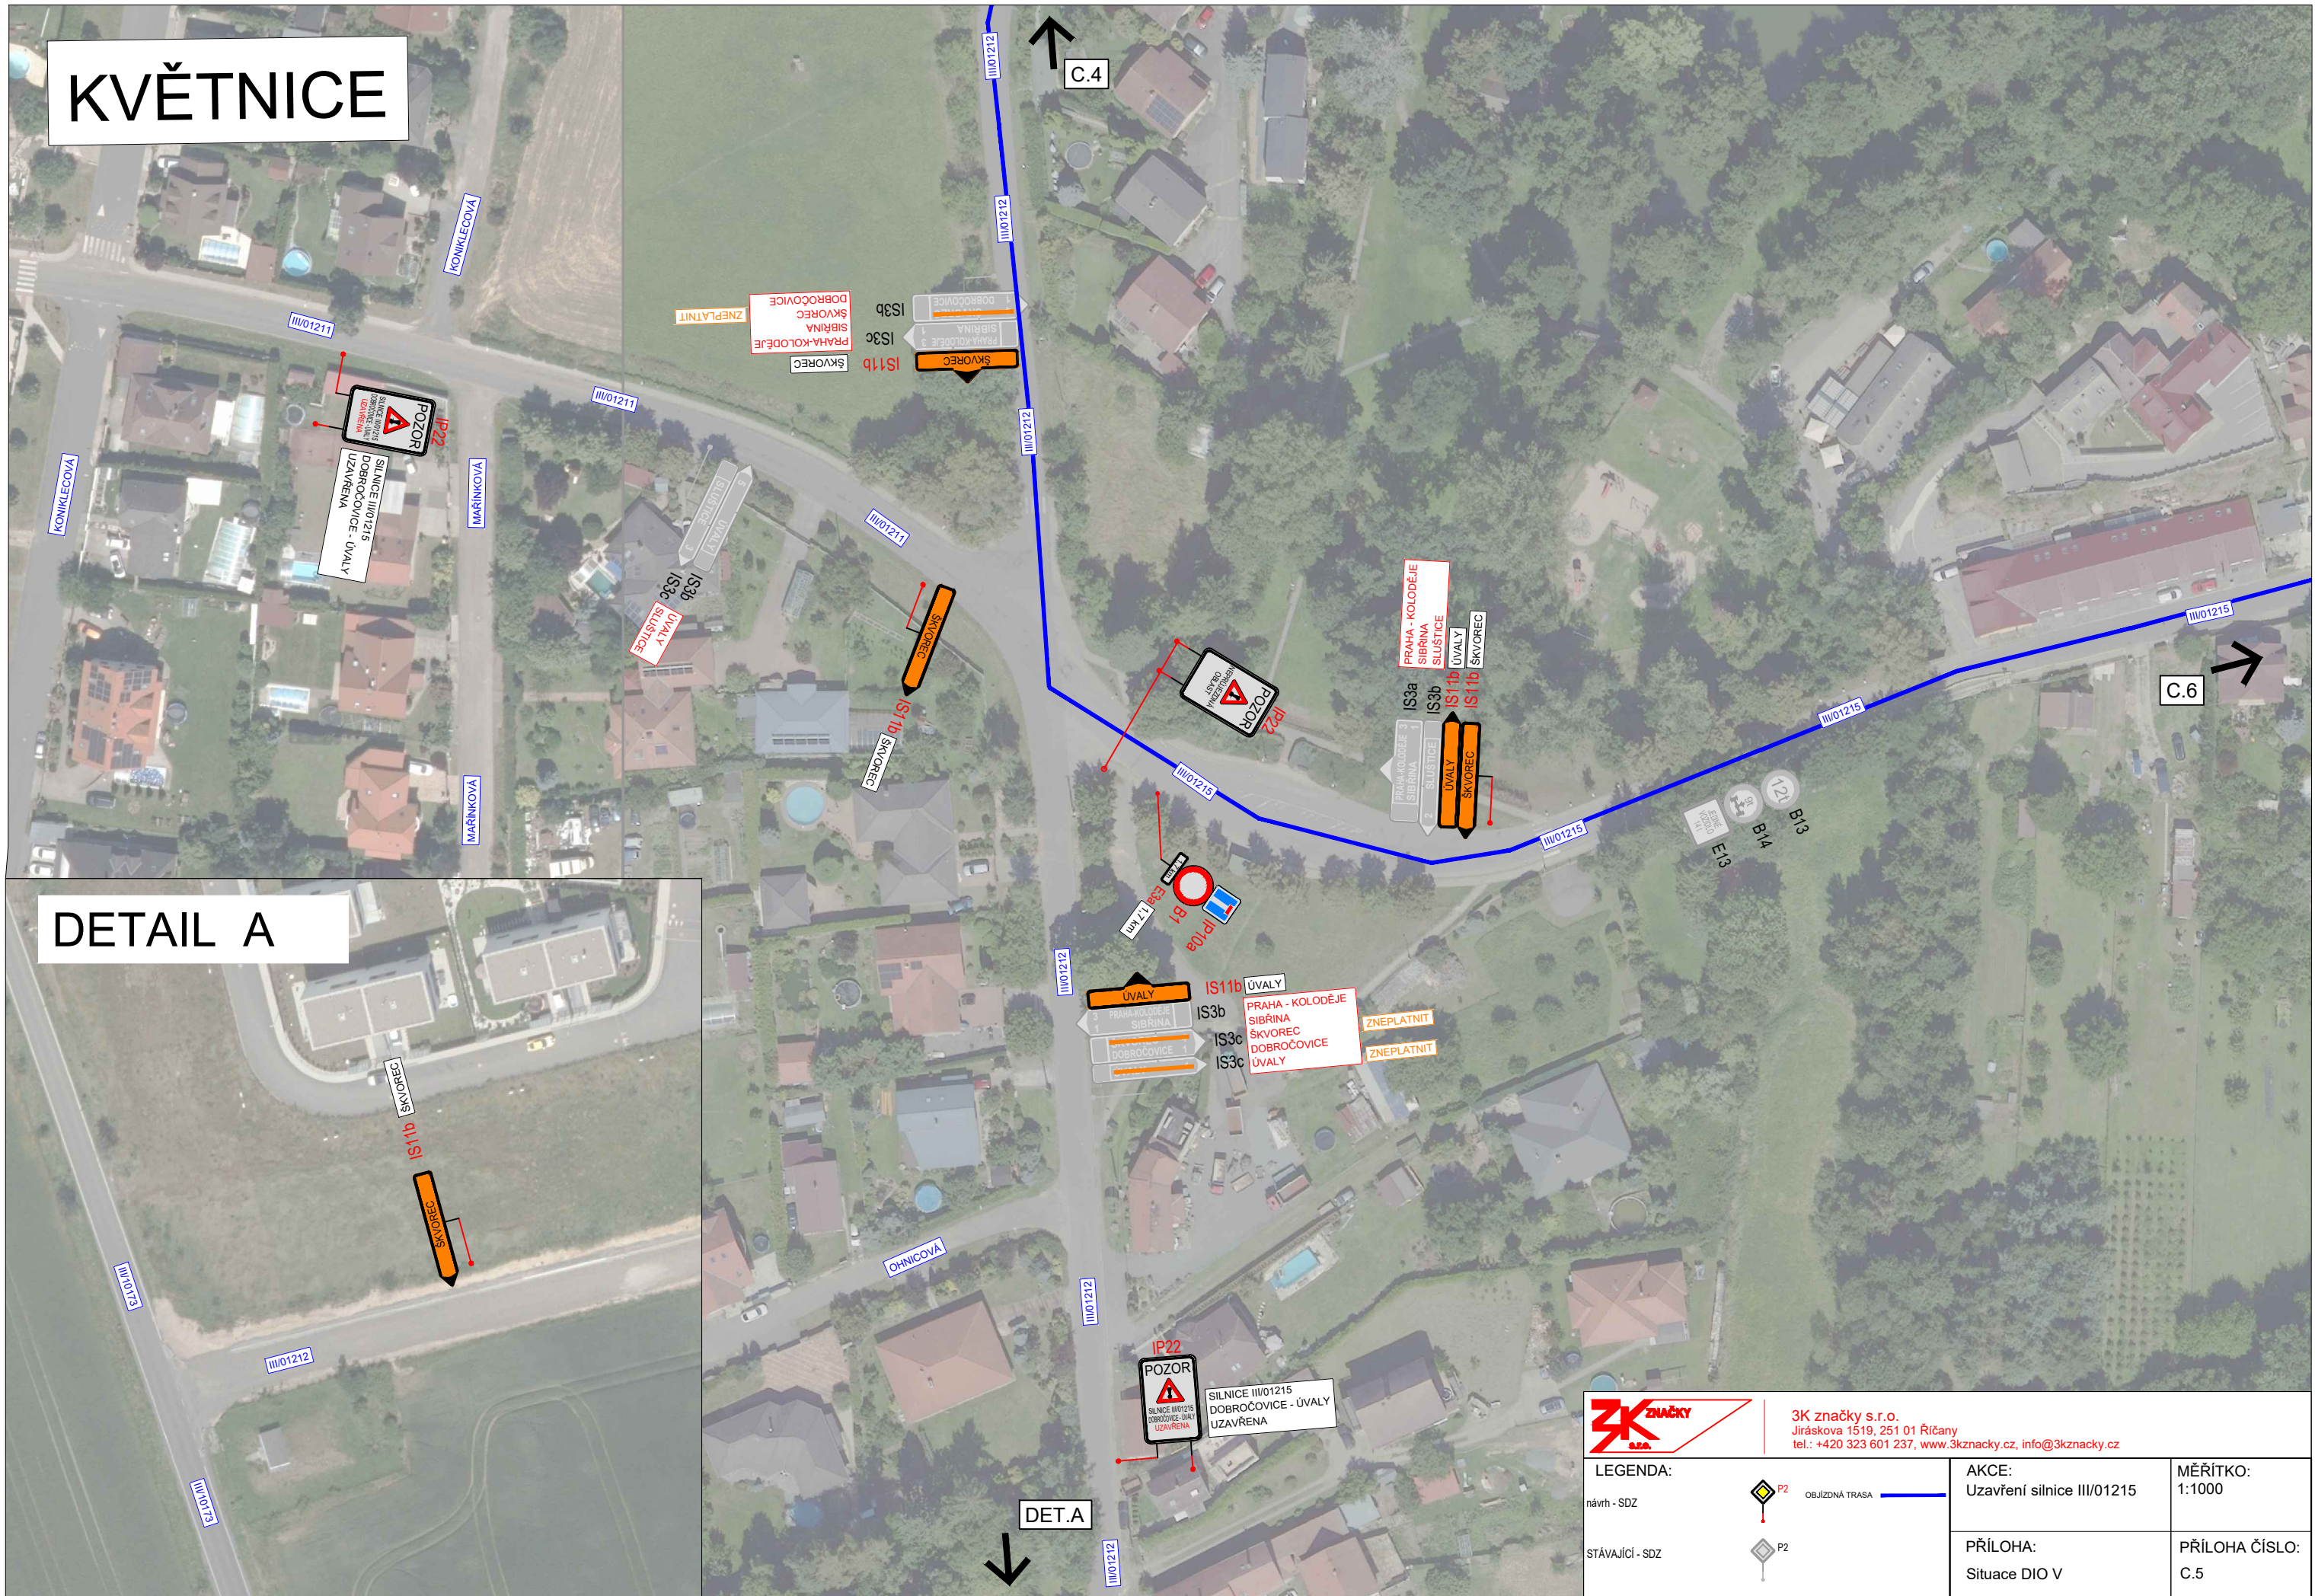

KVĚTNICE

DETAIL A

		3K značky s.r.o. Jiráskova 1519, 251 01 Říčany tel.: +420 323 601 237, www.3kznacky.cz, info@3kznacky.cz	
LEGENDA: návrh - SDZ STÁVAJÍCÍ - SDZ		AKCE: Uzavření silnice III/01215	MĚŘÍTKO: 1:1000
		PŘÍLOHA: Situace DIO V	PŘÍLOHA ČÍSLO: C.5