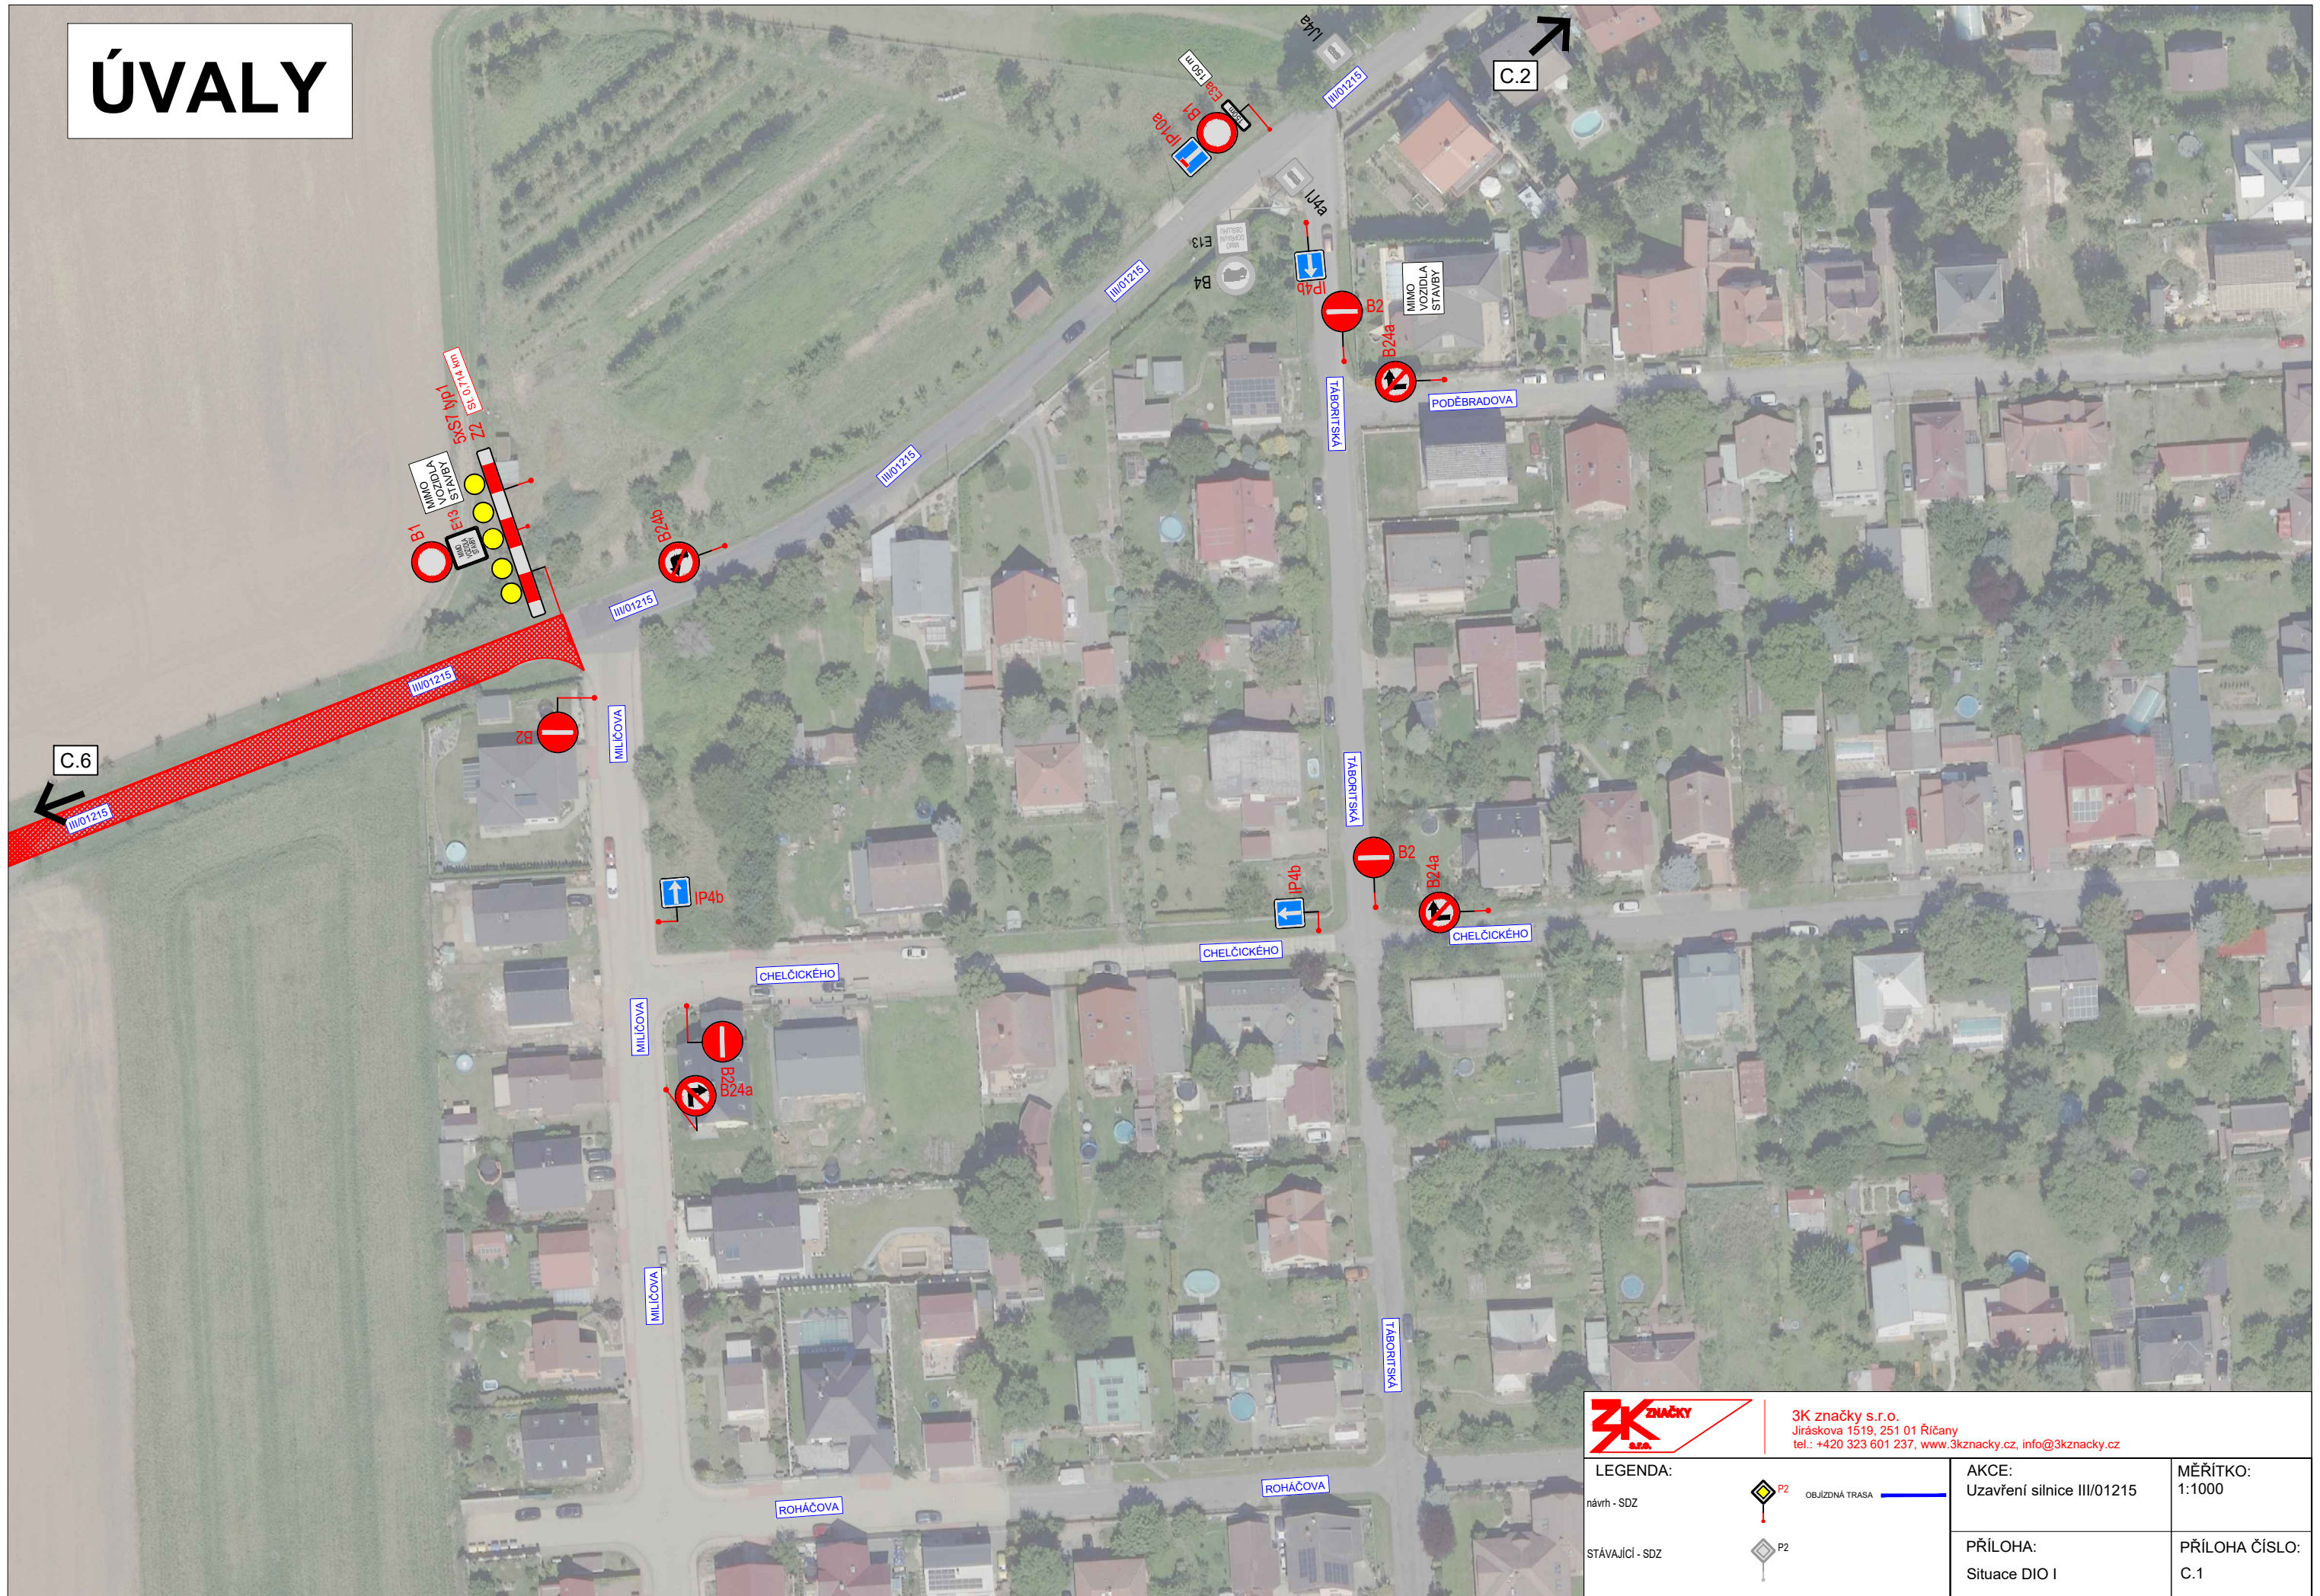

OBJÍZDNÁ TRASA

AKCE:
Uzavření silnice III/01215

PŘÍLOHA:
Přehledná mapa

MĚŘITKO:
1:40 000

PŘÍLOHA ČÍSLO:
B

ÚVALY

		3K značky s.r.o. Jiráskova 1519, 251 01 Říčany tel.: +420 323 601 237, www.3kznancky.cz, info@3kznancky.cz	
LEGENDA: návrh - SDZ OBJÍZDNÁ TRASA		AKCE: Uzavření silnice III/01215	
STÁVAJÍCÍ - SDZ		PŘÍLOHA: Situace DIO I	
		MĚŘÍTKO: 1:1000	
		PŘÍLOHA ČÍSLO: C.1	

DOBROČOVICE

Příčný řez

		3K značky s.r.o. Jiráskova 1519, 251 01 Říčany tel.: +420 323 601 237, www.3kzacky.cz, info@3kzacky.cz	
LEGENDA: návrh - SDZ OBJÍZDNÁ TRASA		AKCE: Uzavření silnice III/01215	MĚŘÍTKO: 1:1000
STÁVAJÍCÍ - SDZ		PŘÍLOHA: Situace DIO VI	PŘÍLOHA ČÍSLO: C.6