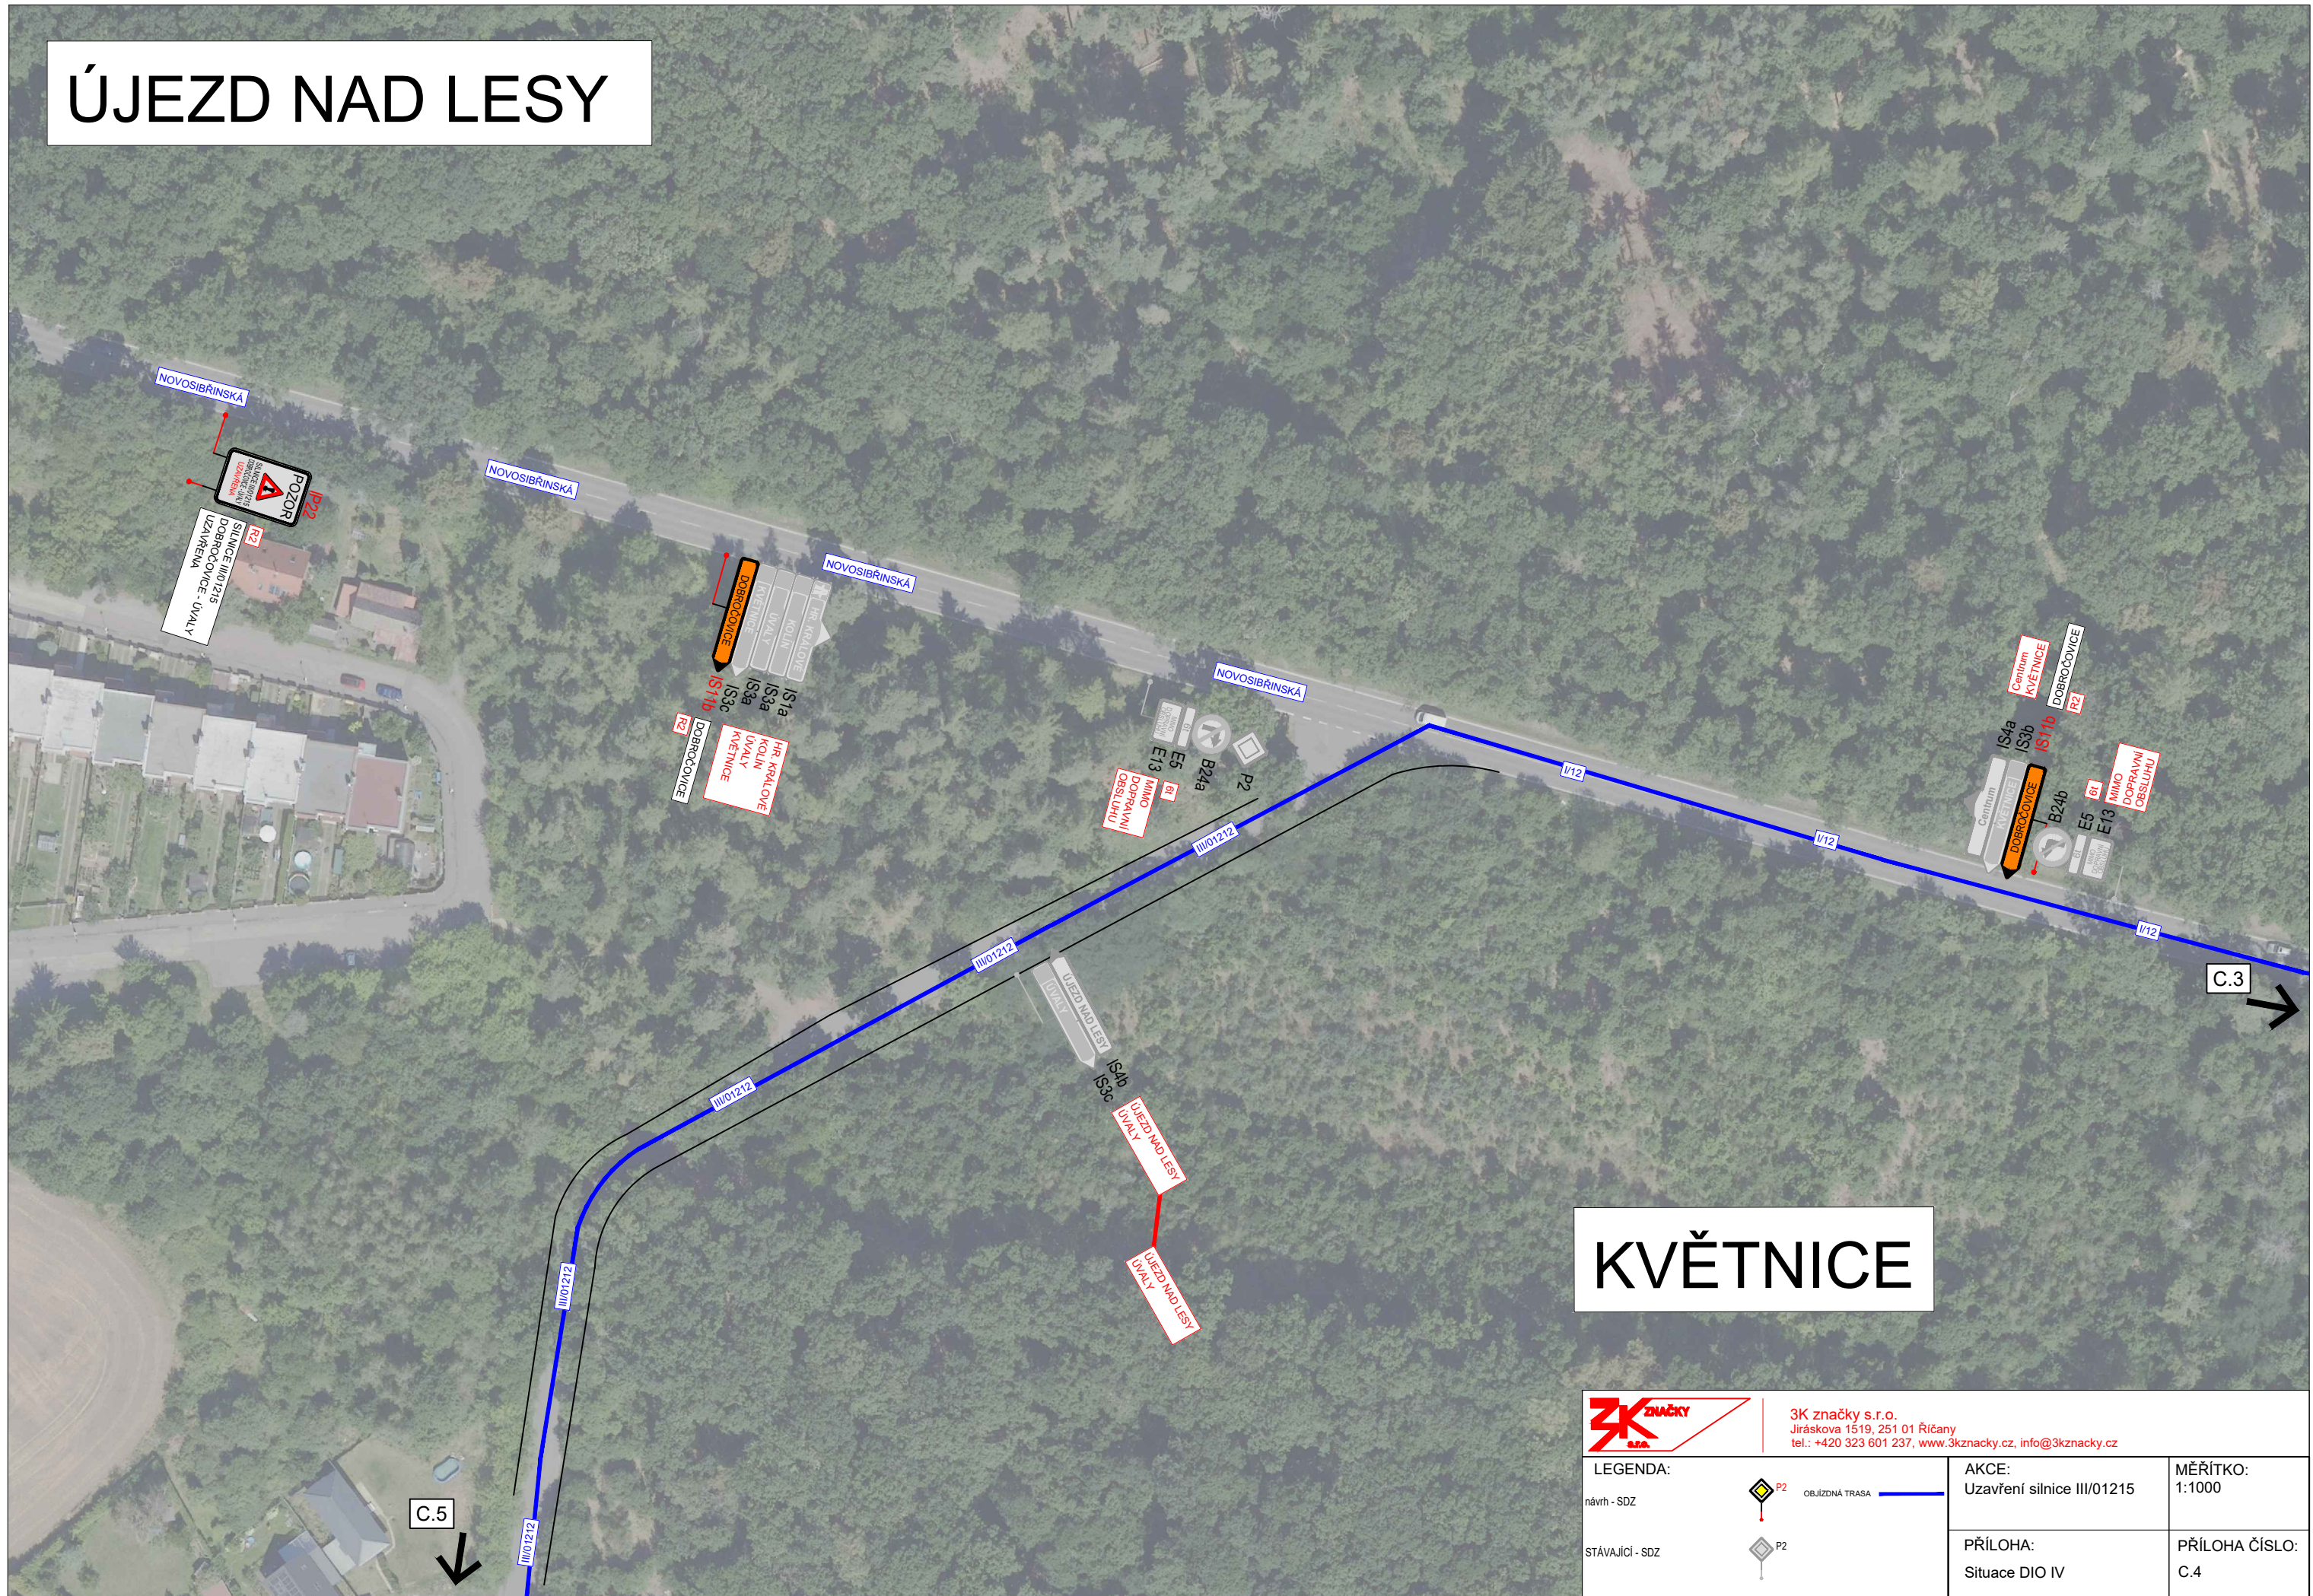

ÚJEZD NAD LESY

KVĚTNICE

		3K značky s.r.o. Jiráskova 1519, 251 01 Říčany tel.: +420 323 601 237, www.3kznancky.cz, info@3kznancky.cz	
LEGENDA: návrh - SDZ	OBJÍZDNÁ TRASA	AKCE: Uzavření silnice III/01215	MĚŘÍTKO: 1:1000
STÁVAJÍCÍ - SDZ		PŘÍLOHA: Situace DIO IV	PŘÍLOHA ČÍSLO: C.4